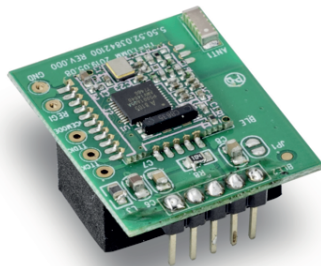

FOLLETO DEL PRODUCTO

KERN KDP-A03

Fecha: 19.04.2025

ESPAÑOL

Módulo Bluetooth

CONTACT

KERN & SOHN GmbH
Ziegelei 1
72336 Balingen
Germany

Teléfono : +49 7433 9933-0
Fax : +49 7433 9933-149
E-mail : info@kern-sohn.com
Web : www.kern-sohn.com

Escanear aquí para más
información

ESPECIFICACIONES

Códigos de artículo, grupos de productos e información de estado

Modelo de código de artículo	KDP-A03
Serie de modelos	KDP
Surtido	KERN
Tipo de producto	Balanzas de laboratorio
Grupo de productos	Accessories (Printer, etc)
Tipo de uso del producto	Accesorios/DL
Código EAN (Modelo)	4045761235823
Modelo predecesor	KDP-A03-2019a
Número del arancel aduanero	84239010